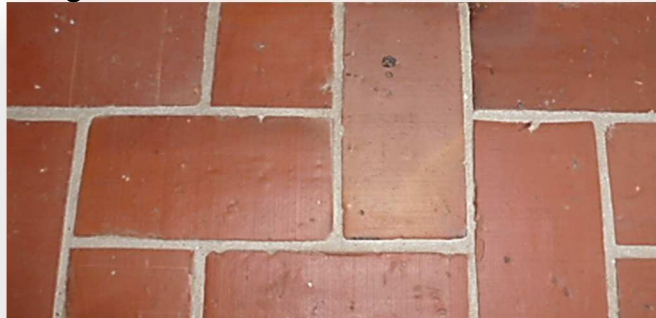

Dallettes

Rouge nuancé tradition